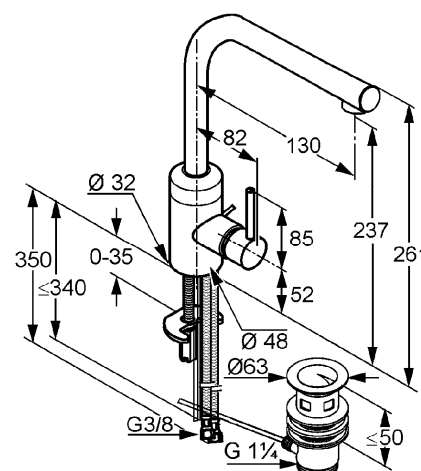

Produkt: **KLUDI BOZZ**
jednouchwyłowa bateria umywalkowa DN 10

Numer artykułu: **38 294 05 76**

Powierzchnia: **05 - chrom**

Opis produktu:

uchwył KLUDI BOZZ
montaż jednootworowy
klasa przepływu Z
perlator Cache M 16,5 x 1
głowica ceramiczna z ogranicznikiem wypływu gorącej wody
obrotowa wylewka
elastyczne wężyki ciśnieniowe G 3/8
zestaw odpływowy G 1 1/4
system szybkiego montażu
I grupa akustyczna

Informacje dodatkowe:

Klasa przepływu Z:
przepływ wody maksymalnie do 9 l/min. przy ciśnieniu w sieci 3 bar

I grupa akustyczna:
maksymalnie do 20 dB przy ciśnieniu w sieci 3 bar

Rysunek

Diagram przepływu